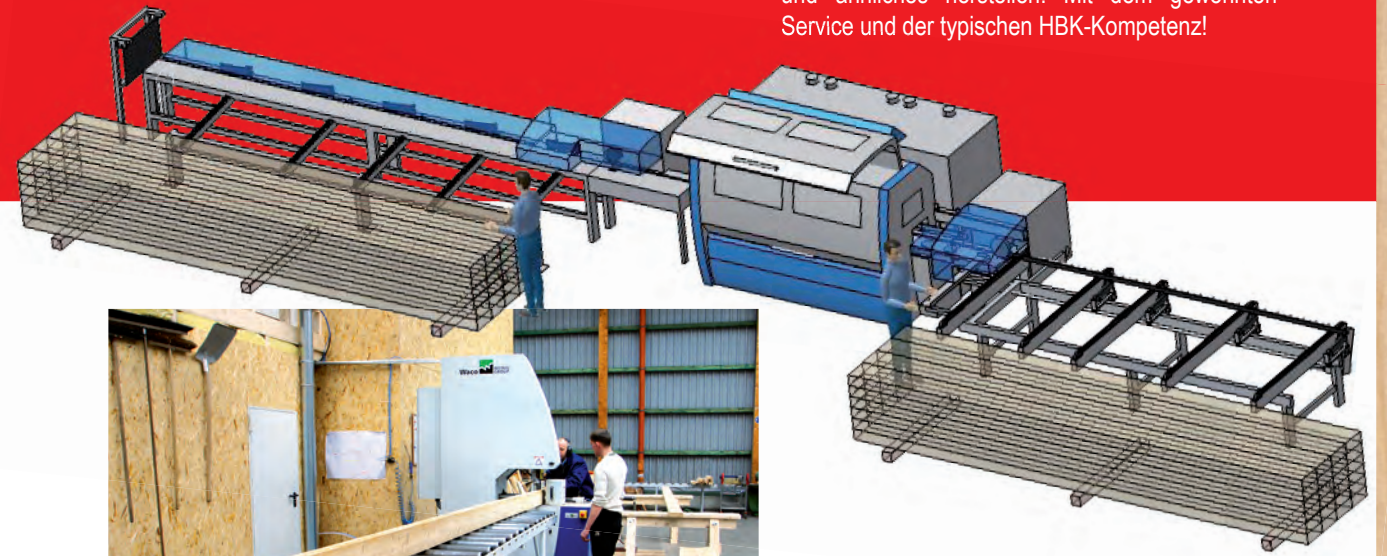

Unser Service: Dienstleistung ohne Wenn und Aber – denn unser Anspruch ist Ihre Zufriedenheit.

Unser Ziel ist es, Ihren Wünschen zu 100 Prozent gerecht zu werden. Dabei glänzen wir durch Zuverlässigkeit und Engagement. Profitieren Sie von unserem breiten Angebotspektrum und unseren erstklassigen Serviceleistungen. Termintreue und ein intelligentes Logistikmanagement gehören genauso zu unseren Kompetenzen wie eine individuelle und freundliche Kundenberatung.

Zudem fertigen wir für Sie auf Wunsch Sonderprofile. Hierfür benötigen wir von Ihnen lediglich eine bemessene Profilskizze. Wir verarbeiten für Sie Holzprodukte in den Dimensionen 15x30 bis 195x300 mm und in Längen von 1,80 m bis 12 m nach Ihren individuellen Vorgaben. Im Gegensatz zu Industriebobelwerken nehmen wir gerne auch Aufträge kleinerer Losgrößen an. Denn wir sind Ihr kompetenter Ansprechpartner ganz in Ihrer Nähe.

Ihr Dethleffsen-Team!